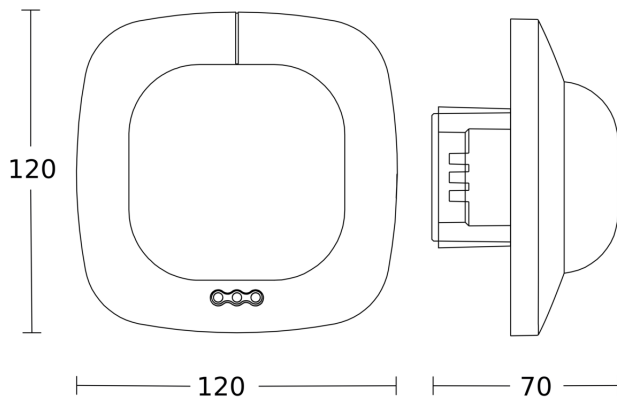

IR Quattro HD 24m

COM1 - Deckeneinbau weiß
EAN 4007841 079369
Art.-Nr. 079369

Maßzeichnung 1

Maßzeichnung 2